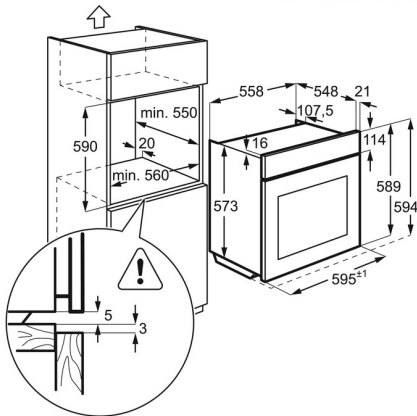

Produkta specifikācija

Uzstādīšana	Iebūvējama
Gatavošanas veids	ventilators + riņķa sildelements
Cepeškrāsns tīrīšana	Pirolītiskā
Pamatkrāsa	Nerūsoša tērauda
Panelis	Metāls ar stiklu augšdaļā
Neto tilpums, l	72
Virsmas vadība	Nē
Elektroniska cepeškrāsns vadības veids	CFG HX3 PY
Elektroniskās vadības funkcijas	2 pirolīzes cikli, skaņas signāls, bērnu drošība, demo režīms, durvju bloķēšanas indikācija, durvju slēdzis, gatavošanas ilgums, elektroniska temperatūras regulēšana, elektroniska durvju bloķēšana, beigu signāls, minūšu skaitītājs, pirolīzes atliktais starts, pirolīzes atgādinājums, reālās temperatūras indikācija, atlikušā siltuma indikācija, atlikušā siltuma izmantošana, gatavošanas laiks, drošības izslēgšanās, servisa kodi, temperatūras piedāvājumi, dienas laiks
Augstums, mm	594
Platums, mm	596

Dziļums, mm	569
Iebūvēšanas nišas dziļums, mm	550
Iebūvēšanas nišas augstums, mm	600
Iebūvēšanas nišas platums, mm	560
Elektroenerģijas patēriņa klase	A+
Enerģijas patēriņš parastajā režīmā, kWh/ciklā	0.93
Enerģijas patēriņš ventilatora režīmā, kWh/ciklā	0.69
Frekvence	50/60
Tīkla spriegums, V	220-240
Drošinātājs, A	16
Strāvas vada garums, m	1.6
Troksņa līmenis, dB	45
Bruto svars, kg	35
Neto svars, kg	34

PSGBOV170DE0000Y